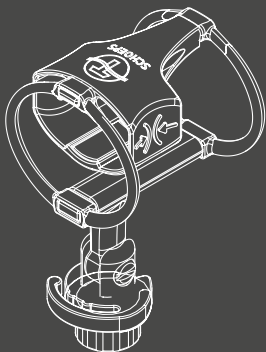

# AC 20

**elastic suspension**  
elastische Aufhängung

**Press sideways to insert or remove the microphone from the suspension.**

Seitlich drücken, um das Mikrofon in die Aufhängung einzusetzen oder herauszunehmen.